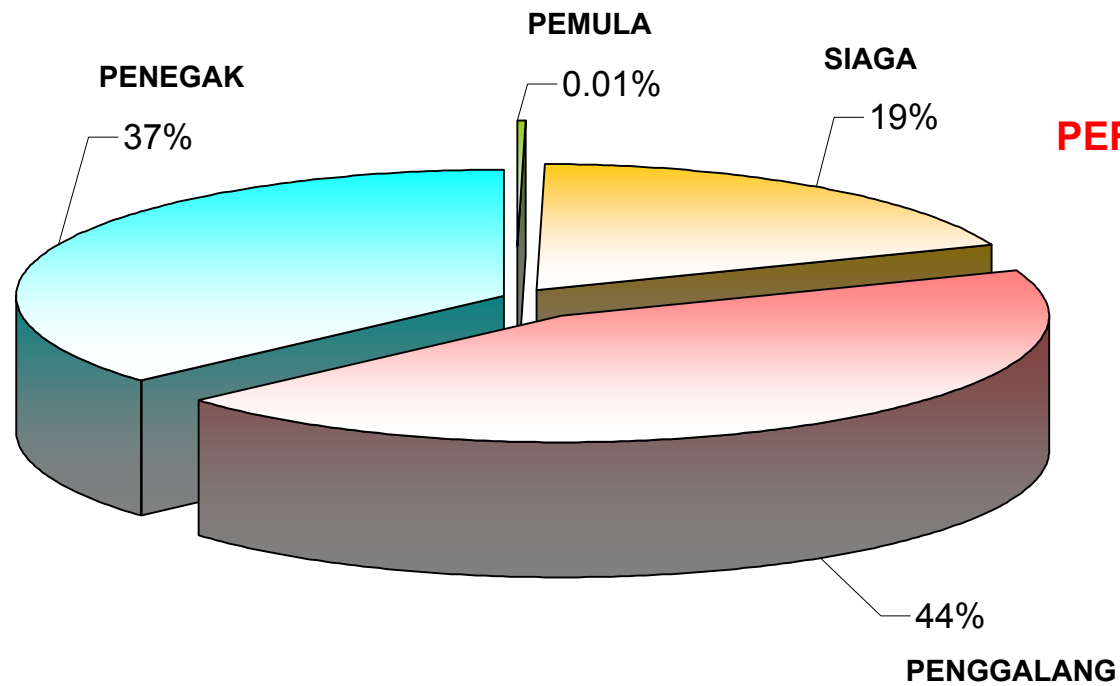

DATA STATISTIK PENGGEMAR MORSE SELURUH INDONESIA

GRAND TOTAL : 362 dari Penggemar Morse Seluruhnya

CW EDITOR : YBØECT ; KB3LWW