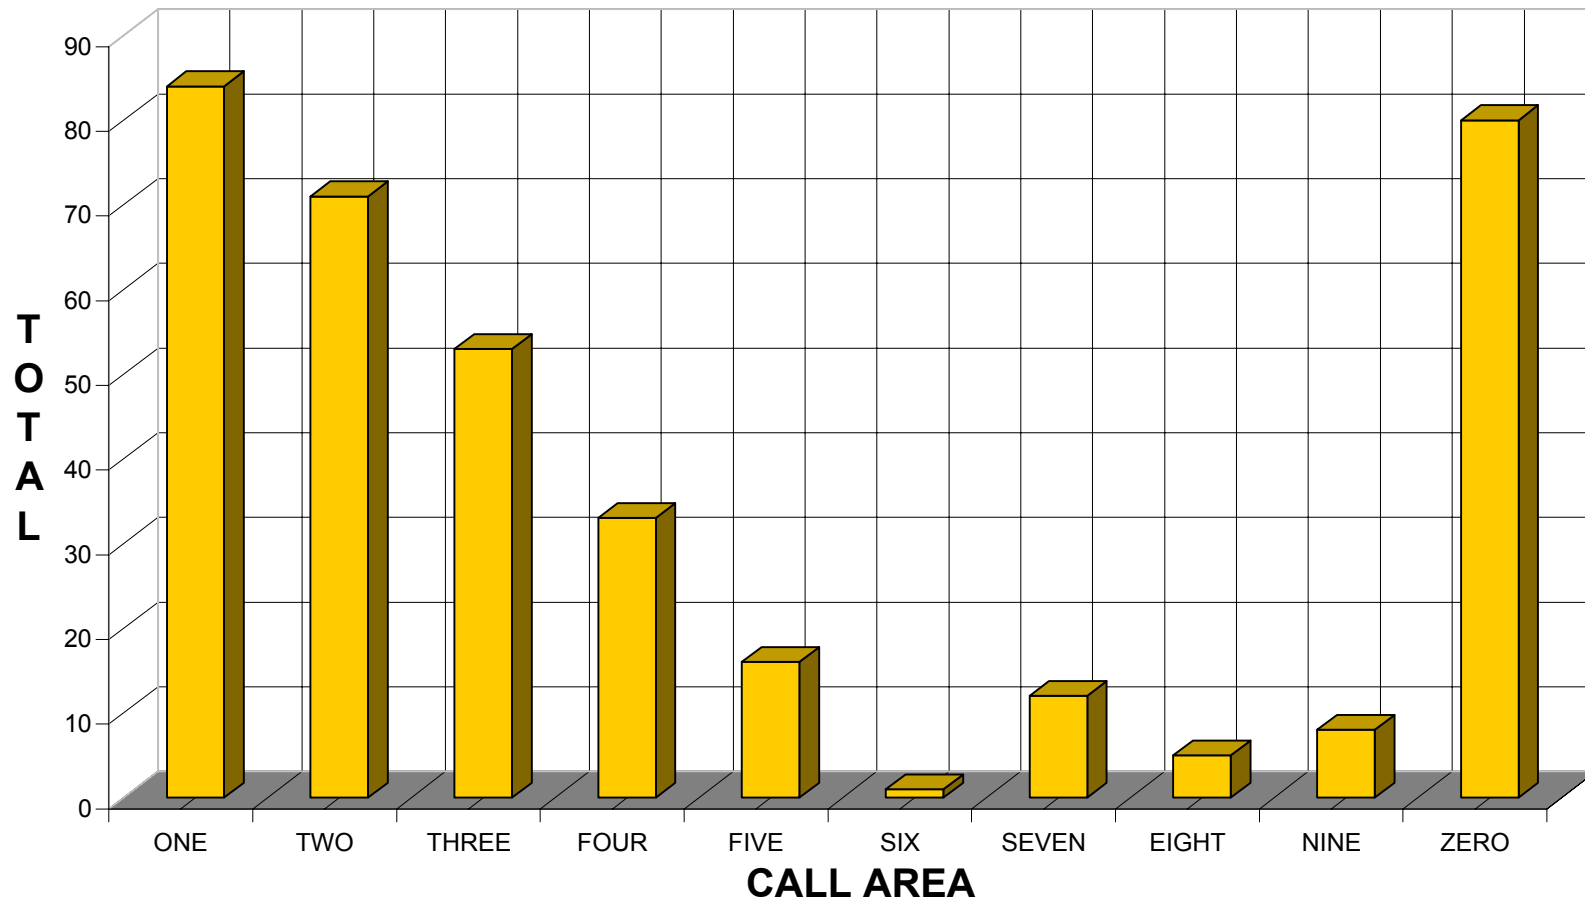

DATA STATISTIK PENGGEMAR CW SE-INDONESIA

PER JANUARI 2008

GRAND TOTAL : 363 DARI PENGGEMAR CW SELURUHNYA

CW EDITOR : YBØECT ; KB3LWW